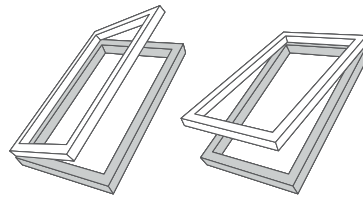

Disponemos de diversas versiones Maydisa DK, Maydisa DK Vertical, Maydisa DK Apaisada y Maydisa DK Cuadrada. Todas ellas están fabricadas en madera de pino (interior) tratada con protección fungicida y aluminio (exterior). Se adaptan a cualquier tipo de cubierta. Color gris RAL 7043. Tapajuntas incorporado. Permiten su instalación en pendientes de 15 a 60°. Apertura lateral o proyectante según el modelo. Doble acristalamiento de 14 mm (3/8/3 mm). Manilla de acero cromado con dos posiciones de ventilación. Coeficiente de transmisión térmica de la lucera U_w (W/m²): 4,3. Coeficiente de transmisión térmica del cristal U_g (W/m²): 3,0.

Maydisa DK 4/5

Maydisa DK	45x55
4/5	98 €

- Sup. luminosa: 0,21 m²
- Peso: 11,44 Kg
- Apertura lateral
- Apertura máxima: 90°
- Equipada con un compás para mantenerla abierta

Maydisa DK 4/9

Maydisa DK	48x90
Vertical 4/9	124 €

- Sup. luminosa: 0,38m²
- Peso: 16,5 Kg
- Apertura lateral o proyectante. Se suministra de fábrica con apertura lateral
- Apertura máxima: 120°

Maydisa DK Apaisada 9/4

Maydisa DK	90x48
Apaisada 9/4	130 €

- Sup. luminosa: 0,38m²
- Peso: 17 Kg
- Apertura proyectante
- Apertura máxima: 120°

Maydisa DK Cuadrada 6/6

Novedad

Maydisa DK	65x65
Cuadrada 6/6	154 €

- Sup. luminosa: 0,37m²
- Peso: 14 Kg
- Apertura lateral
- Apertura máxima: 90°
- Equipada con un compás para mantenerla abierta