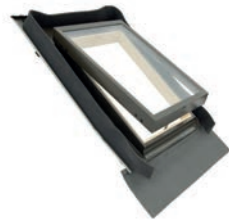

Disponemos de diversas versiones Maydisa DK, Maydisa DK Vertical, Maydisa DK Apaisada y Maydisa DK Cuadrada. Todas ellas están fabricadas en madera de pino (interior) tratada con protección fungicida y aluminio (exterior). Se adaptan a cualquier tipo de cubierta. Color gris RAL 7043. Tapajuntas incorporado. Permiten su instalación en pendientes de 15 a 60°. Apertura lateral o proyectante según el modelo. Doble acristalamiento de 14 mm (3/8/3 mm). Manilla de acero cromado con dos posiciones de ventilación. Coeficiente de transmisión térmica de la lucera U_w (W/m²): 4,3. Coeficiente de transmisión térmica del cristal U_g (W/m²): 3,0.

Maydisa DK 4/5

Maydisa DK	45x55
4/5	98 €

- Sup. luminosa: 0,21 m²
- Peso: 11,44 Kg
- Apertura lateral
- Apertura máxima: 90°
- Equipada con un compás para mantenerla abierta

Maydisa DK 4/9

Maydisa DK	48x90
Vertical 4/9	124 €

- Sup. luminosa: 0,38m²
- Peso: 16,5 Kg
- Apertura lateral o proyectante. Se suministra de fábrica con apertura lateral
- Apertura máxima: 120°

Maydisa DK Apaisada 9/4

Maydisa DK	90x48
Apaisada 9/4	130 €

- Sup. luminosa: 0,38m²
- Peso: 17 Kg
- Apertura proyectante
- Apertura máxima: 120°

Maydisa DK Cuadrada 6/6

Novedad

Maydisa DK	65x65
Cuadrada 6/6	154 €

- Sup. luminosa: 0,37m²
- Peso: 14 Kg
- Apertura lateral
- Apertura máxima: 90°
- Equipada con un compás para mantenerla abierta