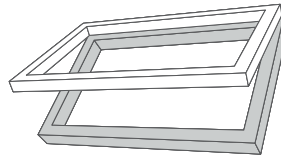

Disponemos de diversas versiones Maydisa DK, Maydisa DK Vertical, Maydisa DK Apaisada y Maydisa DK Cuadrada. Todas ellas están fabricadas en madera de pino (interior) tratada con protección fungicida y aluminio (exterior). Se adaptan a cualquier tipo de cubierta. Color gris RAL 7043. Tapajuntas incorporado. Permiten su instalación en pendientes de 15 a 60°. Apertura lateral o proyectante según el modelo. Doble acristalamiento de 14 mm (3/8/3 mm). Manilla de acero cromado con dos posiciones de ventilación. Coeficiente de transmisión térmica de la lucera U_w (W/m²): 4,3. Coeficiente de transmisión térmica del cristal U_g (W/m²): 3,0.

Maydisa DK 4/5

Maydisa DK	45x55
4/5	98 €

- Sup. luminosa: 0,21 m²
- Peso: 11,44 Kg
- Apertura lateral
- Apertura máxima: 90°
- Equipada con un compás para mantenerla abierta

Maydisa DK 4/9

Maydisa DK	48x90
Vertical 4/9	124 €

- Sup. luminosa: 0,38m²
- Peso: 16,5 Kg
- Apertura lateral o proyectante. Se suministra de fábrica con apertura lateral
- Apertura máxima: 120°

Maydisa DK Apaisada 9/4

Maydisa DK	90x48
Apaisada 9/4	130 €

- Sup. luminosa: 0,38m²
- Peso: 17 Kg
- Apertura proyectante
- Apertura máxima: 120°

Maydisa DK Cuadrada 6/6

Novedad

Maydisa DK	65x65
Cuadrada 6/6	154 €

- Sup. luminosa: 0,37m²
- Peso: 14 Kg
- Apertura lateral
- Apertura máxima: 90°
- Equipada con un compás para mantenerla abierta