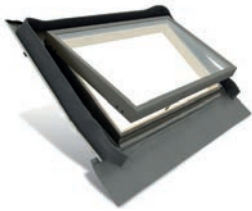

Disponemos de diversas versiones Maydisa DK, Maydisa DK Vertical, Maydisa DK Apaisada y Maydisa DK Cuadrada. Todas ellas están fabricadas en madera de pino (interior) tratada con protección fungicida y aluminio (exterior). Se adaptan a cualquier tipo de cubierta. Color gris RAL 7043. Tapajuntas incorporado. Permiten su instalación en pendientes de 15 a 60°. Apertura lateral o proyectante según el modelo. Doble acristalamiento de 14 mm (3/8/3 mm). Manilla de acero cromado con dos posiciones de ventilación. Coeficiente de transmisión térmica de la lucera U_w (W/m²): 4,3. Coeficiente de transmisión térmica del cristal U_g (W/m²): 3,0.

Maydisa DK 4/5

Maydisa DK	45x55
4/5	98 €

- Sup. luminosa: 0,21 m²
- Peso: 11,44 Kg
- Apertura lateral
- Apertura máxima: 90°
- Equipada con un compás para mantenerla abierta

Maydisa DK 4/9

Maydisa DK	48x90
Vertical 4/9	124 €

- Sup. luminosa: 0,38m²
- Peso: 16,5 Kg
- Apertura lateral o proyectante. Se suministra de fábrica con apertura lateral
- Apertura máxima: 120°

Maydisa DK Apaisada 9/4

Maydisa DK	90x48
Apaisada 9/4	130 €

- Sup. luminosa: 0,38m²
- Peso: 17 Kg
- Apertura proyectante
- Apertura máxima: 120°

Maydisa DK Cuadrada 6/6

Novedad

Maydisa DK	65x65
Cuadrada 6/6	154 €

- Sup. luminosa: 0,37m²
- Peso: 14 Kg
- Apertura lateral
- Apertura máxima: 90°
- Equipada con un compás para mantenerla abierta