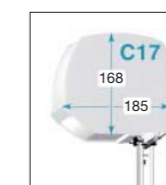

Medidas del cajón

C17	Desde 600 hasta 1900 mm de alto
C19	Desde 1901 hasta 2500 mm de alto