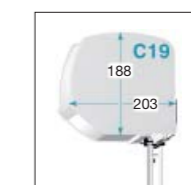

Medidas del cajón

C17	Desde 600 hasta 1900 mm de alto
C19	Desde 1901 hasta 2500 mm de alto